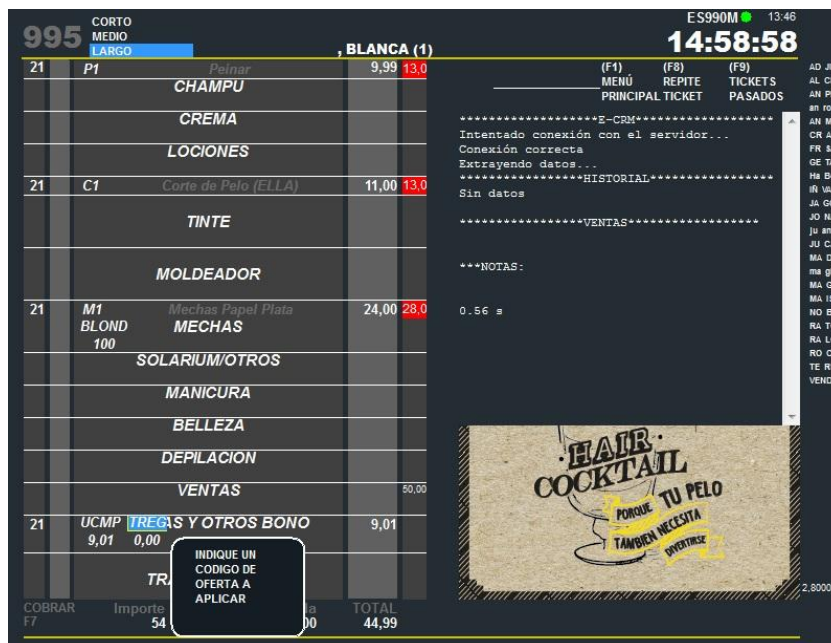

1. Introduce el código del cupón ATRAPALO para su validación en el sistema:

Indique el código de tarjeta regalo

ACEPTAR

CANCELAR

1. Si el cupón es correcto el importe final será igual a 0€ más los tratamientos, servicios o productos extras.

SALONES ADHERIDOS A LA PROMOCIÓN

ID	Salon	Direccion	CP	Poblacion	Provincia	Telefono
ES005J	5	CL. PIO BAROJA, 7	28009	MADRID	MADRID	915733071
ES008E	8	CL. MADERA, 7	28004	MADRID	MADRID	915325150
ES009J	9	CL. REINA VICTORIA, 13	28003	MADRID	MADRID	915545050