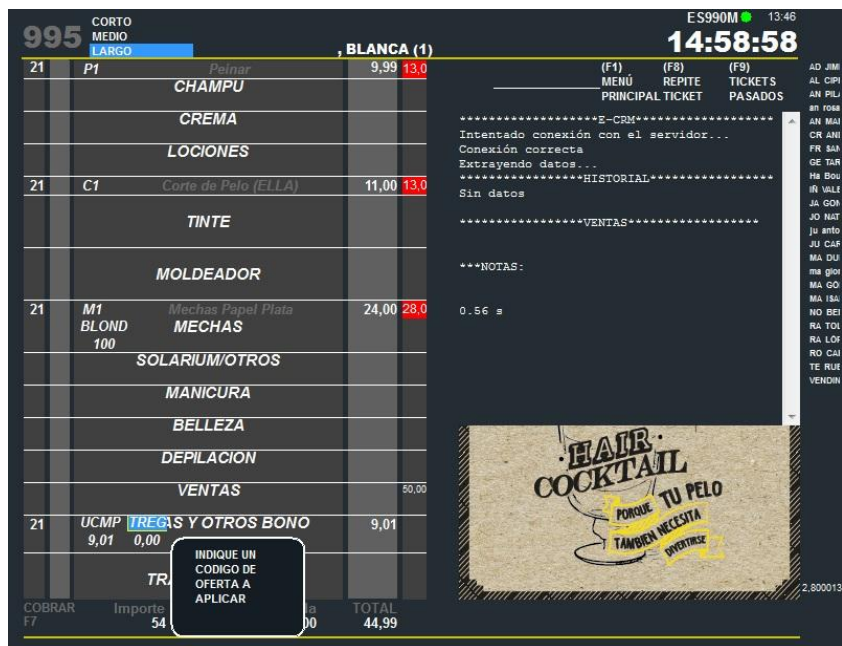

1. Introduce el código del cupón URBANCHECK para su validación en el sistema:

Indique el código de tarjeta regalo

ACEPTAR

CANCELAR

1. Si el cupón es correcto el importe final será igual a 0€ más los tratamientos, servicios o productos extras.

SALONES ADHERIDOS A LA PROMOCIÓN

ID	Salon	Direccion	CP	Poblacion	Provincia	Telefono
ES005J	5	CL. PIO BAROJA, 7	28009	MADRID	MADRID	915733071
ES008E	8	CL. MADERA, 7	28004	MADRID	MADRID	915325150
ES009J	9	CL. REINA VICTORIA, 13	28003	MADRID	MADRID	915545050